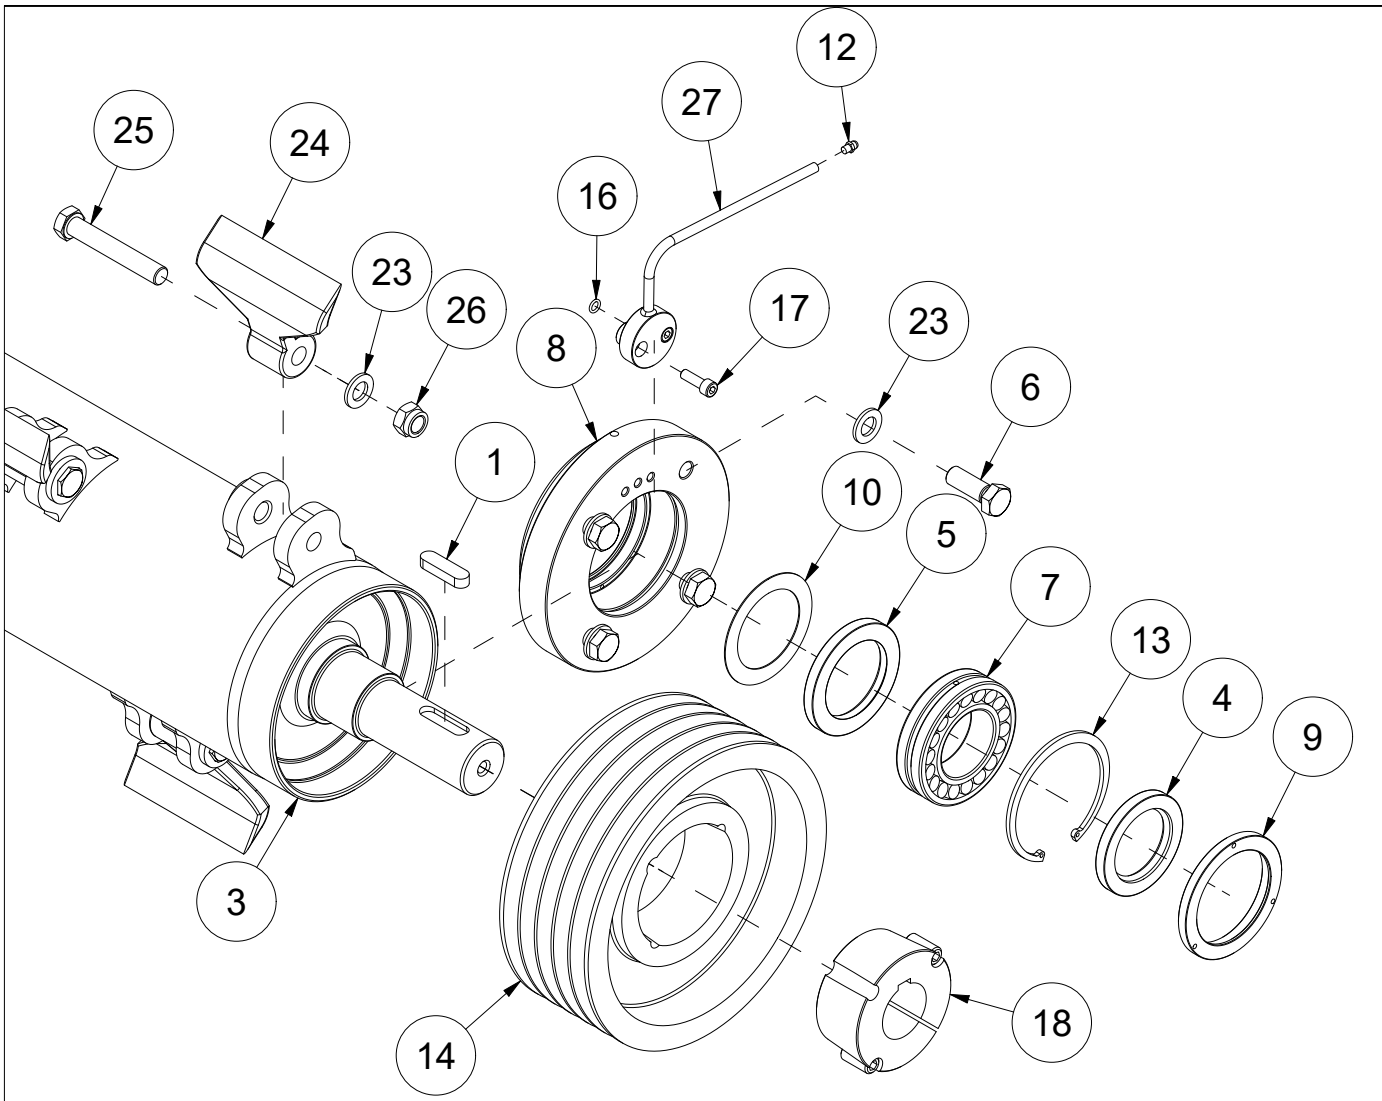

003 Rotor BPK300

Pos	Qty	Article no	Designation
1	1	2115175	Cotter 14x9 L50 St DIN 6885A
2	1	2553160	Seeger ring A 60x2,0 DIN 471
3	1	27121002	Rotor BP300
4	1	2234157	Simmerring Ø60/90x10
5	2	2234161	Simmerring Ø70/100x10 AS
6	8	2423491	Hexagon screw M16x45 EIZn 10.9 DIN 933
7	2	2953322	Roller bearing 22212.EAW33C3 Ø60/110x28
8	2	27121014	Bearing
9	1	27121015	Ring
10	2	27101043	Washer holder
11	1	27121017	Shims rotor 3 mm
12	1	2478409	Grease nipple, Straight M6
13	2	2553310	Seeger ring I 110x4,0 DIN 472
14	1	2965390	Pulley 265x5 SPB 3020
15	1	2478407	Grease nipple, Straight M8
16	1	2233008	O-ring 8,00x2,00 NBR 70
17	2	2472315	Unbrako cylinder screw M8x25 EIZn DIN 912
18	1	2965321	Bushing Ø50 TL3020
19	1	27121031	Shims rotor 2 mm
20	1	27121034	Shims rotor 1 mm
21	1	27121070	Shims rotor 5 mm
22	1	27121069	Shims rotor 4 mm
23	34	2531078	Washer M16 EIZn DIN 125
24	26	2112210	Hammer knife
25	26	2428502	Hexagon screw M16x1,5x100 EIZn 10.9 DIN 960
26	26	2482613	Locking nut M16x1,5 EIZn DIN 985
27	1	27121033	Lubricating adapter