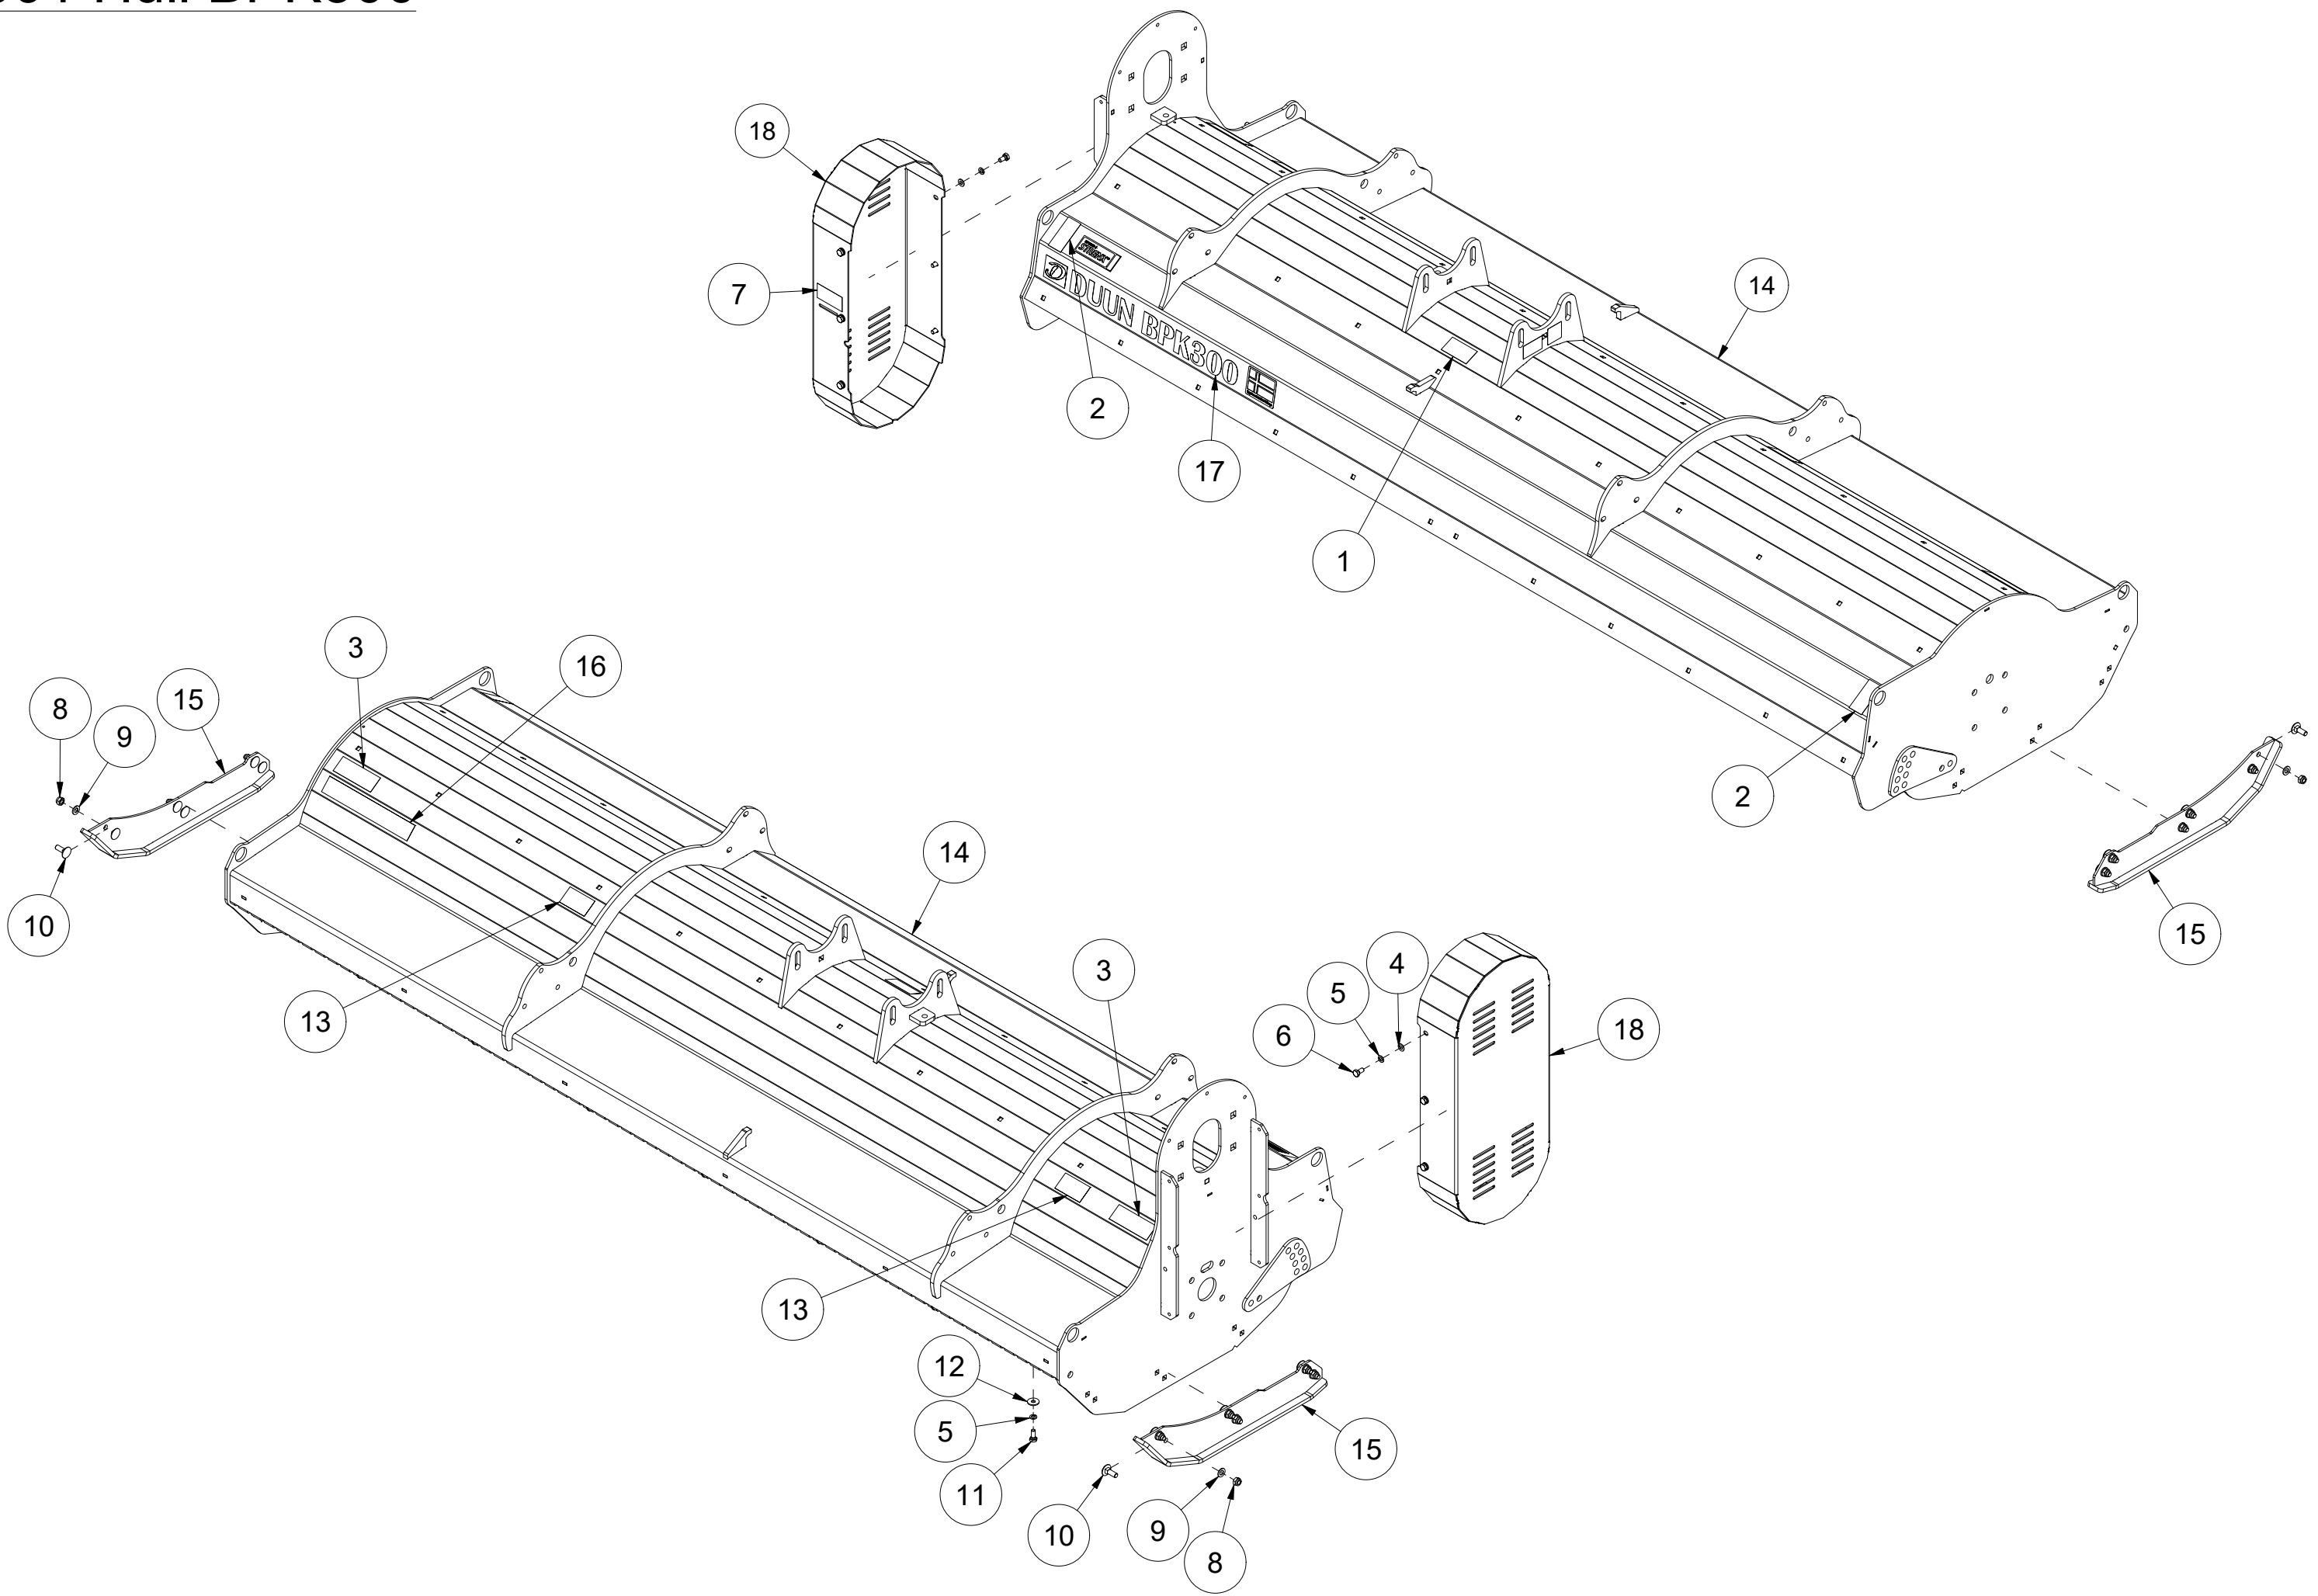

# 001 Hull BPK300

Pos	Qty	Article no	Designation
1	1	2935185	Adhesive label 90x48 Crush hazard
2	2	2935186	Adhesive label 48x90 Keep distance
3	2	2935188	Adhesive label 135x48 Cut hazard
4	6	2531060	Washer M10 EIZn DIN 125
5	20	2534060	Spring washer M10 EIZn DIN 127
6	6	2422295	Hexagon screw M10x20 EIZn 8.8 DIN 933
7	1	2935189	Adhesive label 90x48 Belt tensioning
8	12	2483611	Locking nut M12 EIZn DIN 985
9	12	2531069	Washer M12 EIZn DIN 125
10	12	2344350	Locking screw M12x35 EIZn 8.8 DIN 603
11	14	2422297	Hexagon screw M10x25 EIZn 8.8 DIN 933
12	14	2533060	Body washer M10 EIZn DIN 9021
13	2	2935088	Adhesive label 90x48 Hand pinch hazard
14	1	27131001	Hull BPK300
15	2	27201025	Skid pad
16	1	2935122	Adhesive label 45x309 Mulcher
17	1	2935184	Adhesive label BPK300
18	1	27121064	Cover

# 002 Tractor attachment BPK300

Pos	Qty	Article no	Designation
1	2	2556142	Linch pin Ø10x40
2	2	2957751	Hexagon nipple GEK BSP 3/8" L10 ED Ø3,0
3	2	2482617	Hexagon nut M24x1.5 EIZn DIN 934
4	4	2533097	Washer Ø30/50x3,5
5	4	2533095	Washer Ø26/45x4
6	2	2551731	Drawbar bolt cat. 2 Ø28x110
7	1	27131002	Combi tractor attachment
8	1	2553125	Seeger ring A 25x1,2 DIN 471
9	2	27131003	Sliding tube
10	12	2483611	Locking nut M12 EIZn DIN 985
11	40	2531069	Washer M12 EIZn DIN 125
12	12	2422356	Hexagon screw M12x50 EIZn 8.8 DIN 931
13	4	27131004	Plate
14	4	27131006	Plate
15	4	27131005	Sliding plate
16	8	27131011	Locking plate
17	16	2422348	Hexagon screw M12x30 EIZn 8.8 DIN 933
18	2	2935071	Adhesive label Duun H60
19	1	2955373	Cylinder Ø50x25 SL500
20	1	2958404	Hydraulic hose 1/4" L3100
21	1	2958403	Hydraulic hose 1/4" L2560
22	1	4251206	Hose holder
23	1	2422258	Hexagon screw M8x55 EIZn 8.8 DIN 931
24	1	2483809	Locking nut M8 A4 DIN 985
25	2	2531047	Washer M8 EIZn DIN 125