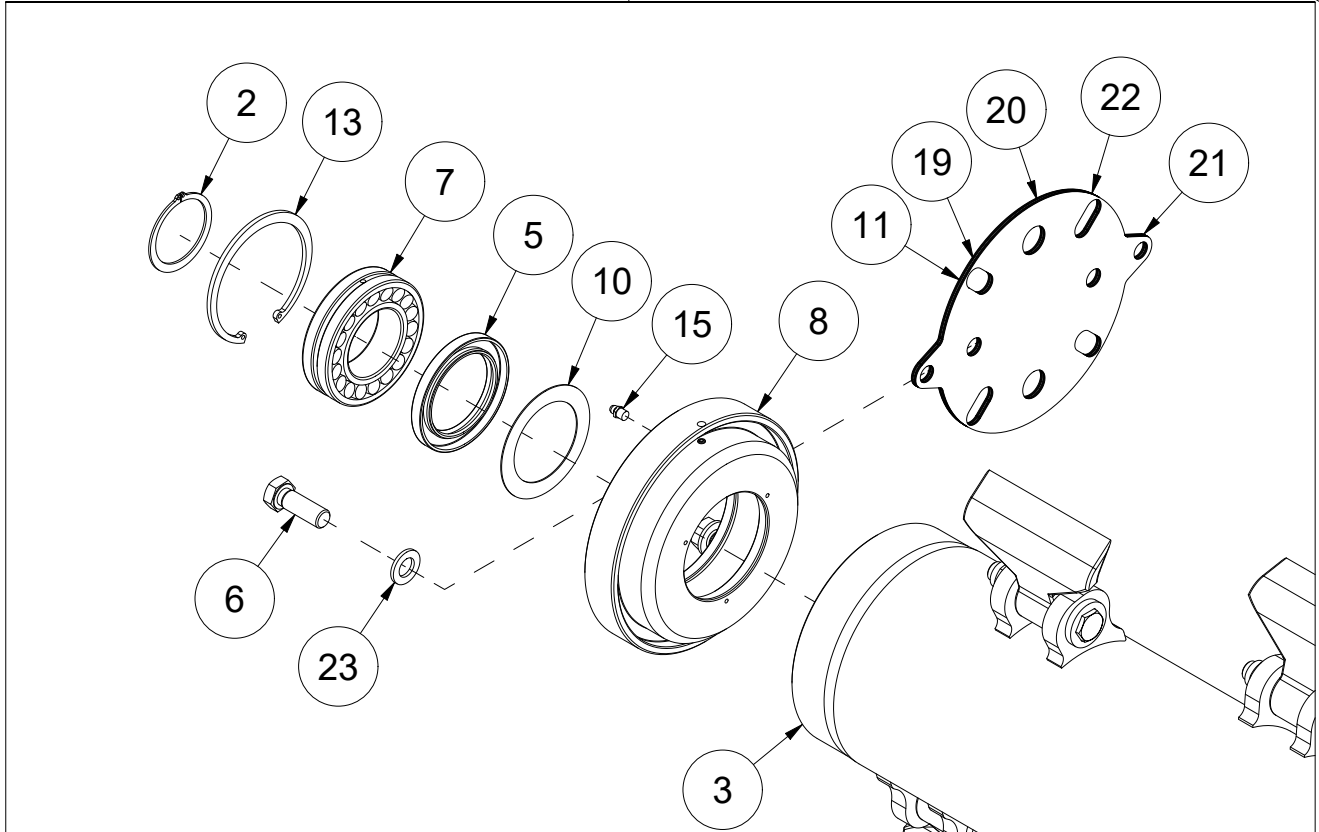

003 Rotor BPK300

Pos	Qty	Article no	Designation
1	1	2115175	Cotter 14x9 L50 St DIN 6885A
2	1	2553160	Seeger ring A 60x2,0 DIN 471
3	1	27121002	Rotor BP300
4	1	2234157	Simmerring Ø60/90x10
5	2	2234161	Simmerring Ø70/100x10 AS
6	8	2423491	Hexagon screw M16x45 EIZn 10.9 DIN 933
7	2	2953322	Roller bearing 22212.EAW33C3 Ø60/110x28
8	2	27121014	Bearing
9	1	27121015	Ring
10	2	27101043	Washer holder
11	1	27121017	Shims rotor 3 mm
12	1	2478409	Grease nipple, Straight M6
13	2	2553310	Seeger ring I 110x4,0 DIN 472
14	1	2965390	Pulley 265x5 SPB 3020
15	1	2478407	Grease nipple, Straight M8
16	1	2233008	O-ring 8,00x2,00 NBR 70
17	2	2472315	Unbrako cylinder screw M8x25 EIZn DIN 912
18	1	2965321	Bushing Ø50 TL3020
19	1	27121031	Shims rotor 2 mm
20	1	27121034	Shims rotor 1 mm
21	1	27121070	Shims rotor 5 mm
22	1	27121069	Shims rotor 4 mm
23	34	2531078	Washer M16 EIZn DIN 125
24	26	2112210	Hammer knife
25	26	2428502	Hexagon screw M16x1,5x100 EIZn 10.9 DIN 960
26	26	2482613	Locking nut M16x1,5 EIZn DIN 985
27	1	27121033	Lubricating adapter