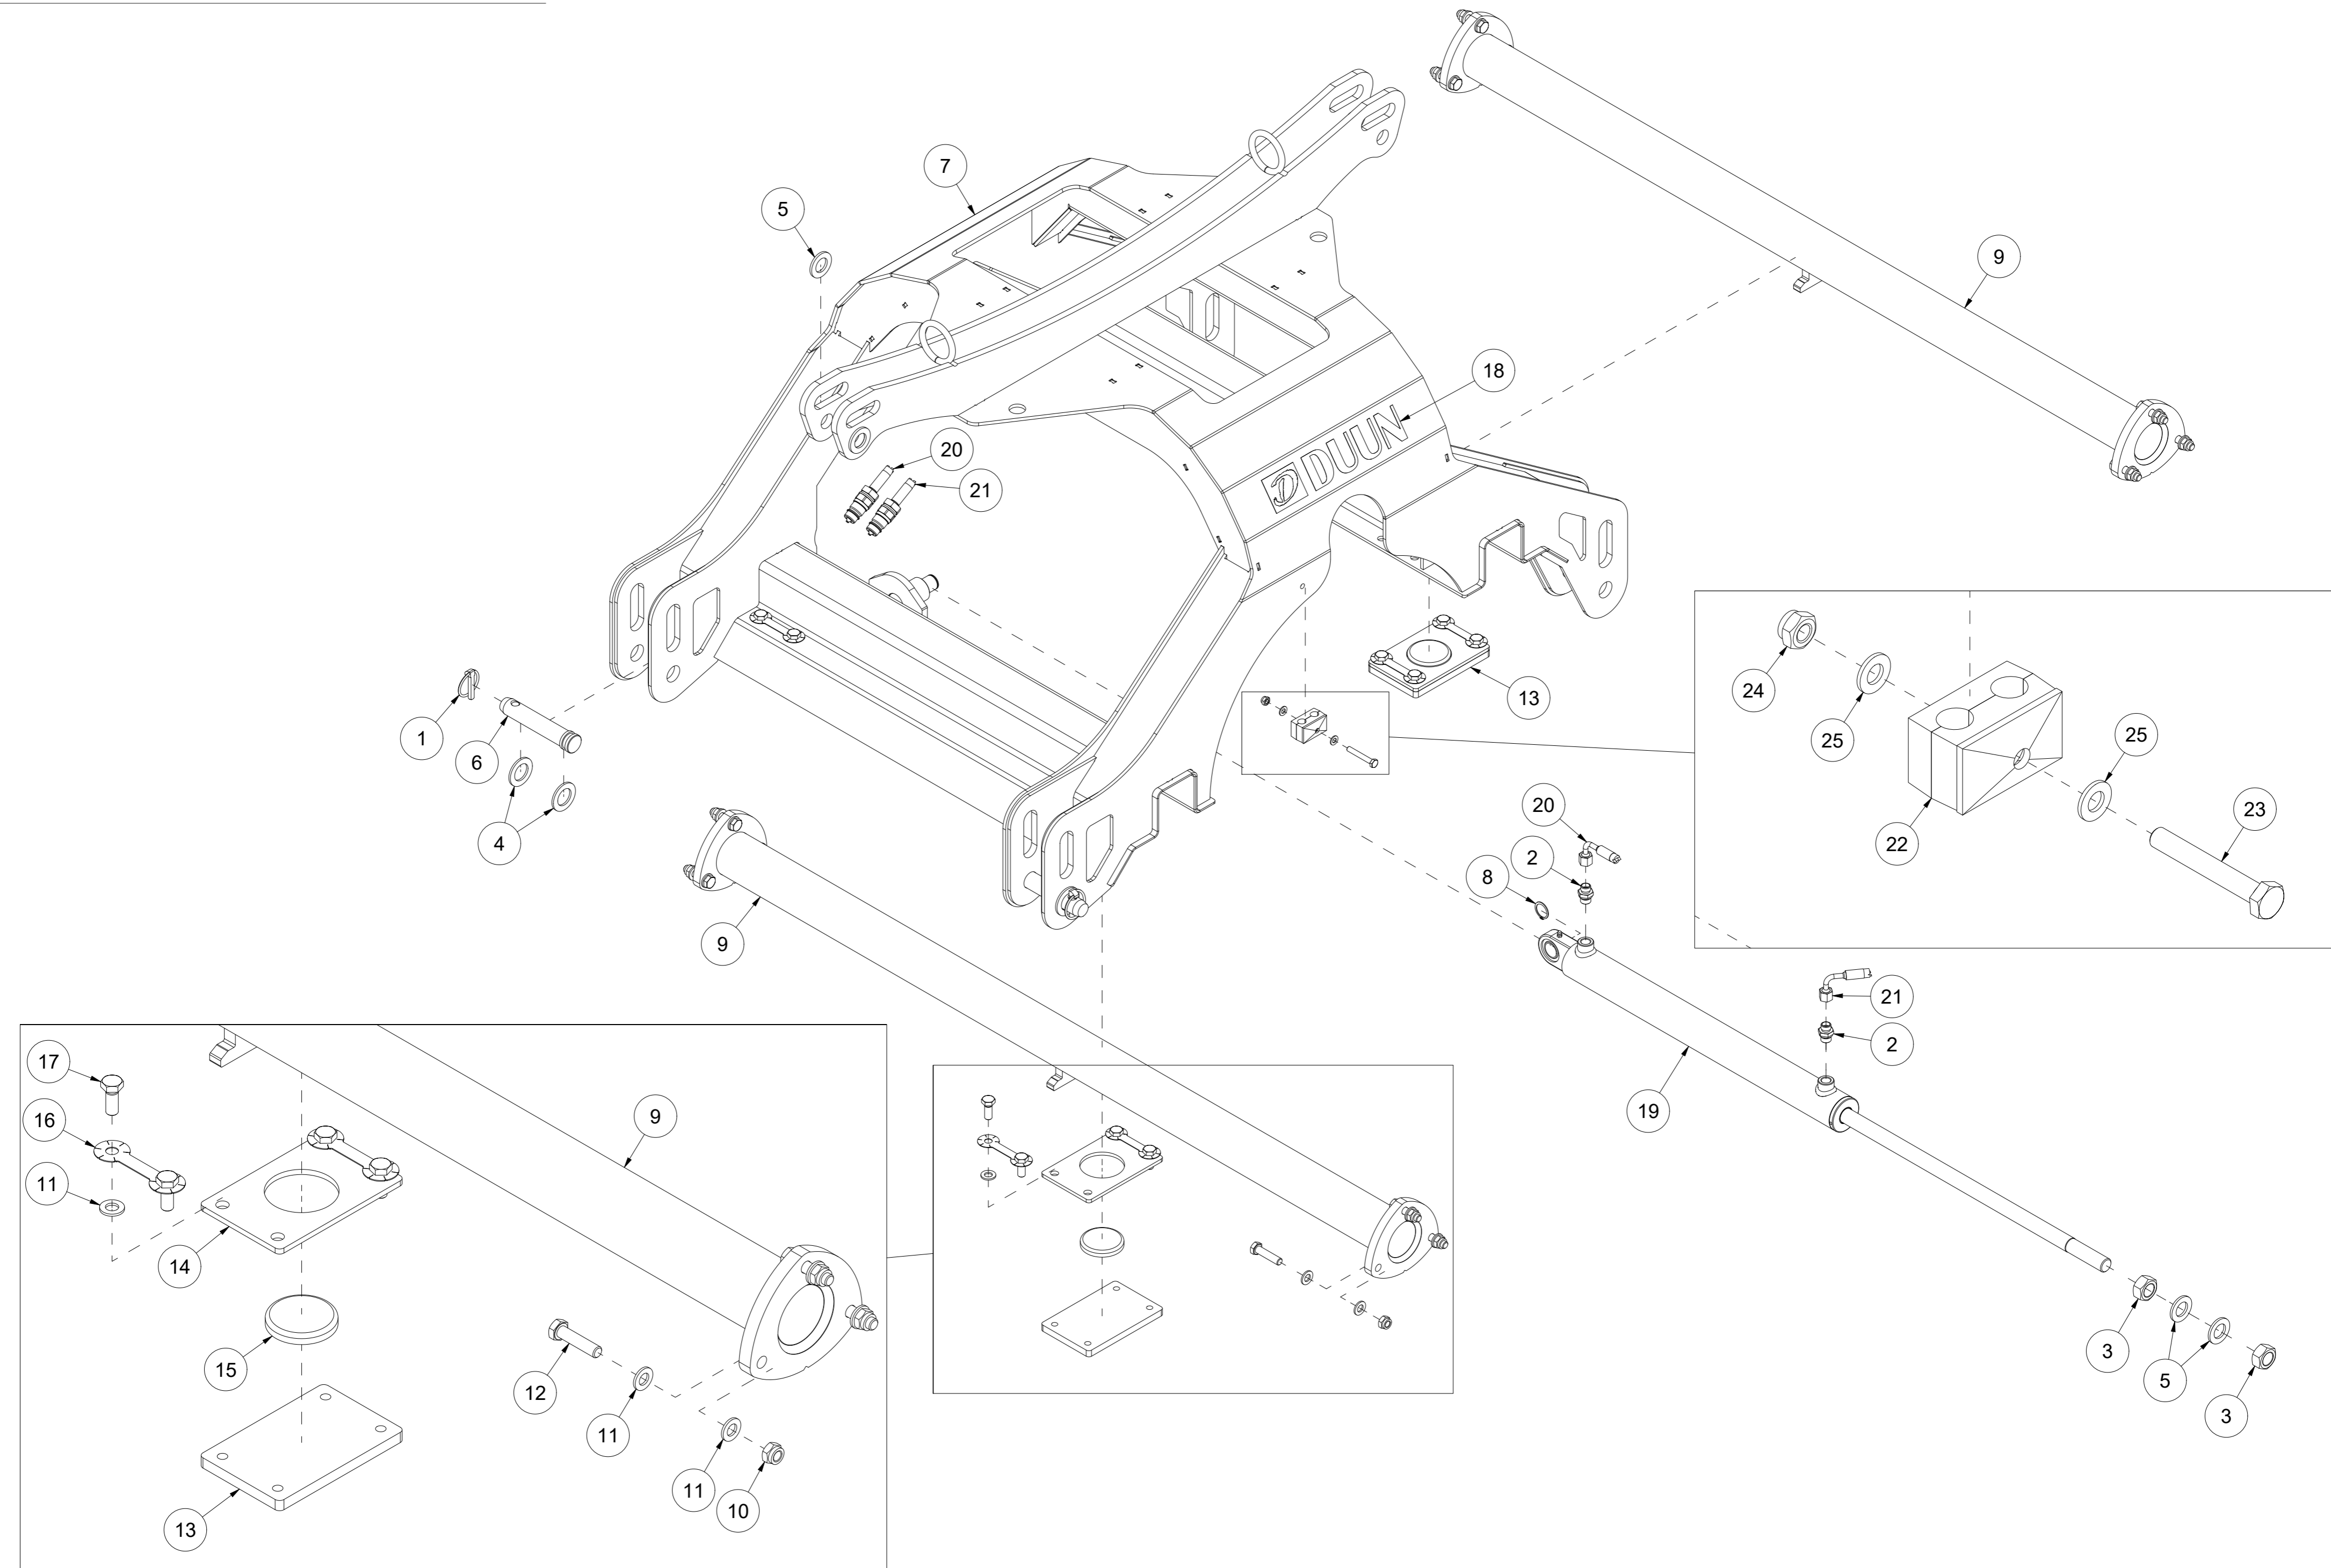

# 001 Hull BPK300

Pos	Qty	Article no	Designation
1	1	2935185	Adhesive label 90x48 Crush hazard
2	2	2935186	Adhesive label 48x90 Keep distance
3	2	2935188	Adhesive label 135x48 Cut hazard
4	6	2531060	Washer M10 EIZn DIN 125
5	20	2534060	Spring washer M10 EIZn DIN 127
6	6	2422295	Hexagon screw M10x20 EIZn 8.8 DIN 933
7	1	2935189	Adhesive label 90x48 Belt tensioning
8	12	2483611	Locking nut M12 EIZn DIN 985
9	12	2531069	Washer M12 EIZn DIN 125
10	12	2344350	Locking screw M12x35 EIZn 8.8 DIN 603
11	14	2422297	Hexagon screw M10x25 EIZn 8.8 DIN 933
12	14	2533060	Body washer M10 EIZn DIN 9021
13	2	2935088	Adhesive label 90x48 Hand pinch hazard
14	1	27131001	Hull BPK300
15	2	27201025	Skid pad
16	1	2935122	Adhesive label 45x309 Mulcher
17	1	2935184	Adhesive label BPK300
18	1	27121064	Cover

# 002 Tractor attachment BPK300

Pos	Qty	Article no	Designation
1	2	2556142	Linch pin Ø10x40
2	2	2957751	Hexagon nipple GEK BSP 3/8" L10 ED Ø3,0
3	2	2482617	Hexagon nut M24x1.5 EIZn DIN 934
4	4	2533097	Washer Ø30/50x3,5
5	4	2533095	Washer Ø26/45x4
6	2	2551731	Drawbar bolt cat. 2 Ø28x110
7	1	27131002	Combi tractor attachment
8	1	2553125	Seeger ring A 25x1,2 DIN 471
9	2	27131003	Sliding tube
10	12	2483611	Locking nut M12 EIZn DIN 985
11	40	2531069	Washer M12 EIZn DIN 125
12	12	2422356	Hexagon screw M12x50 EIZn 8.8 DIN 931
13	4	27131004	Plate
14	4	27131006	Plate
15	4	27131005	Sliding plate
16	8	27131011	Locking plate
17	16	2422348	Hexagon screw M12x30 EIZn 8.8 DIN 933
18	2	2935071	Adhesive label Duun H60
19	1	2955373	Cylinder Ø50x25 SL500
20	1	2958404	Hydraulic hose 1/4" L3100
21	1	2958403	Hydraulic hose 1/4" L2560
22	1	4251206	Hose holder
23	1	2422258	Hexagon screw M8x55 EIZn 8.8 DIN 931
24	1	2483809	Locking nut M8 A4 DIN 985
25	2	2531047	Washer M8 EIZn DIN 125