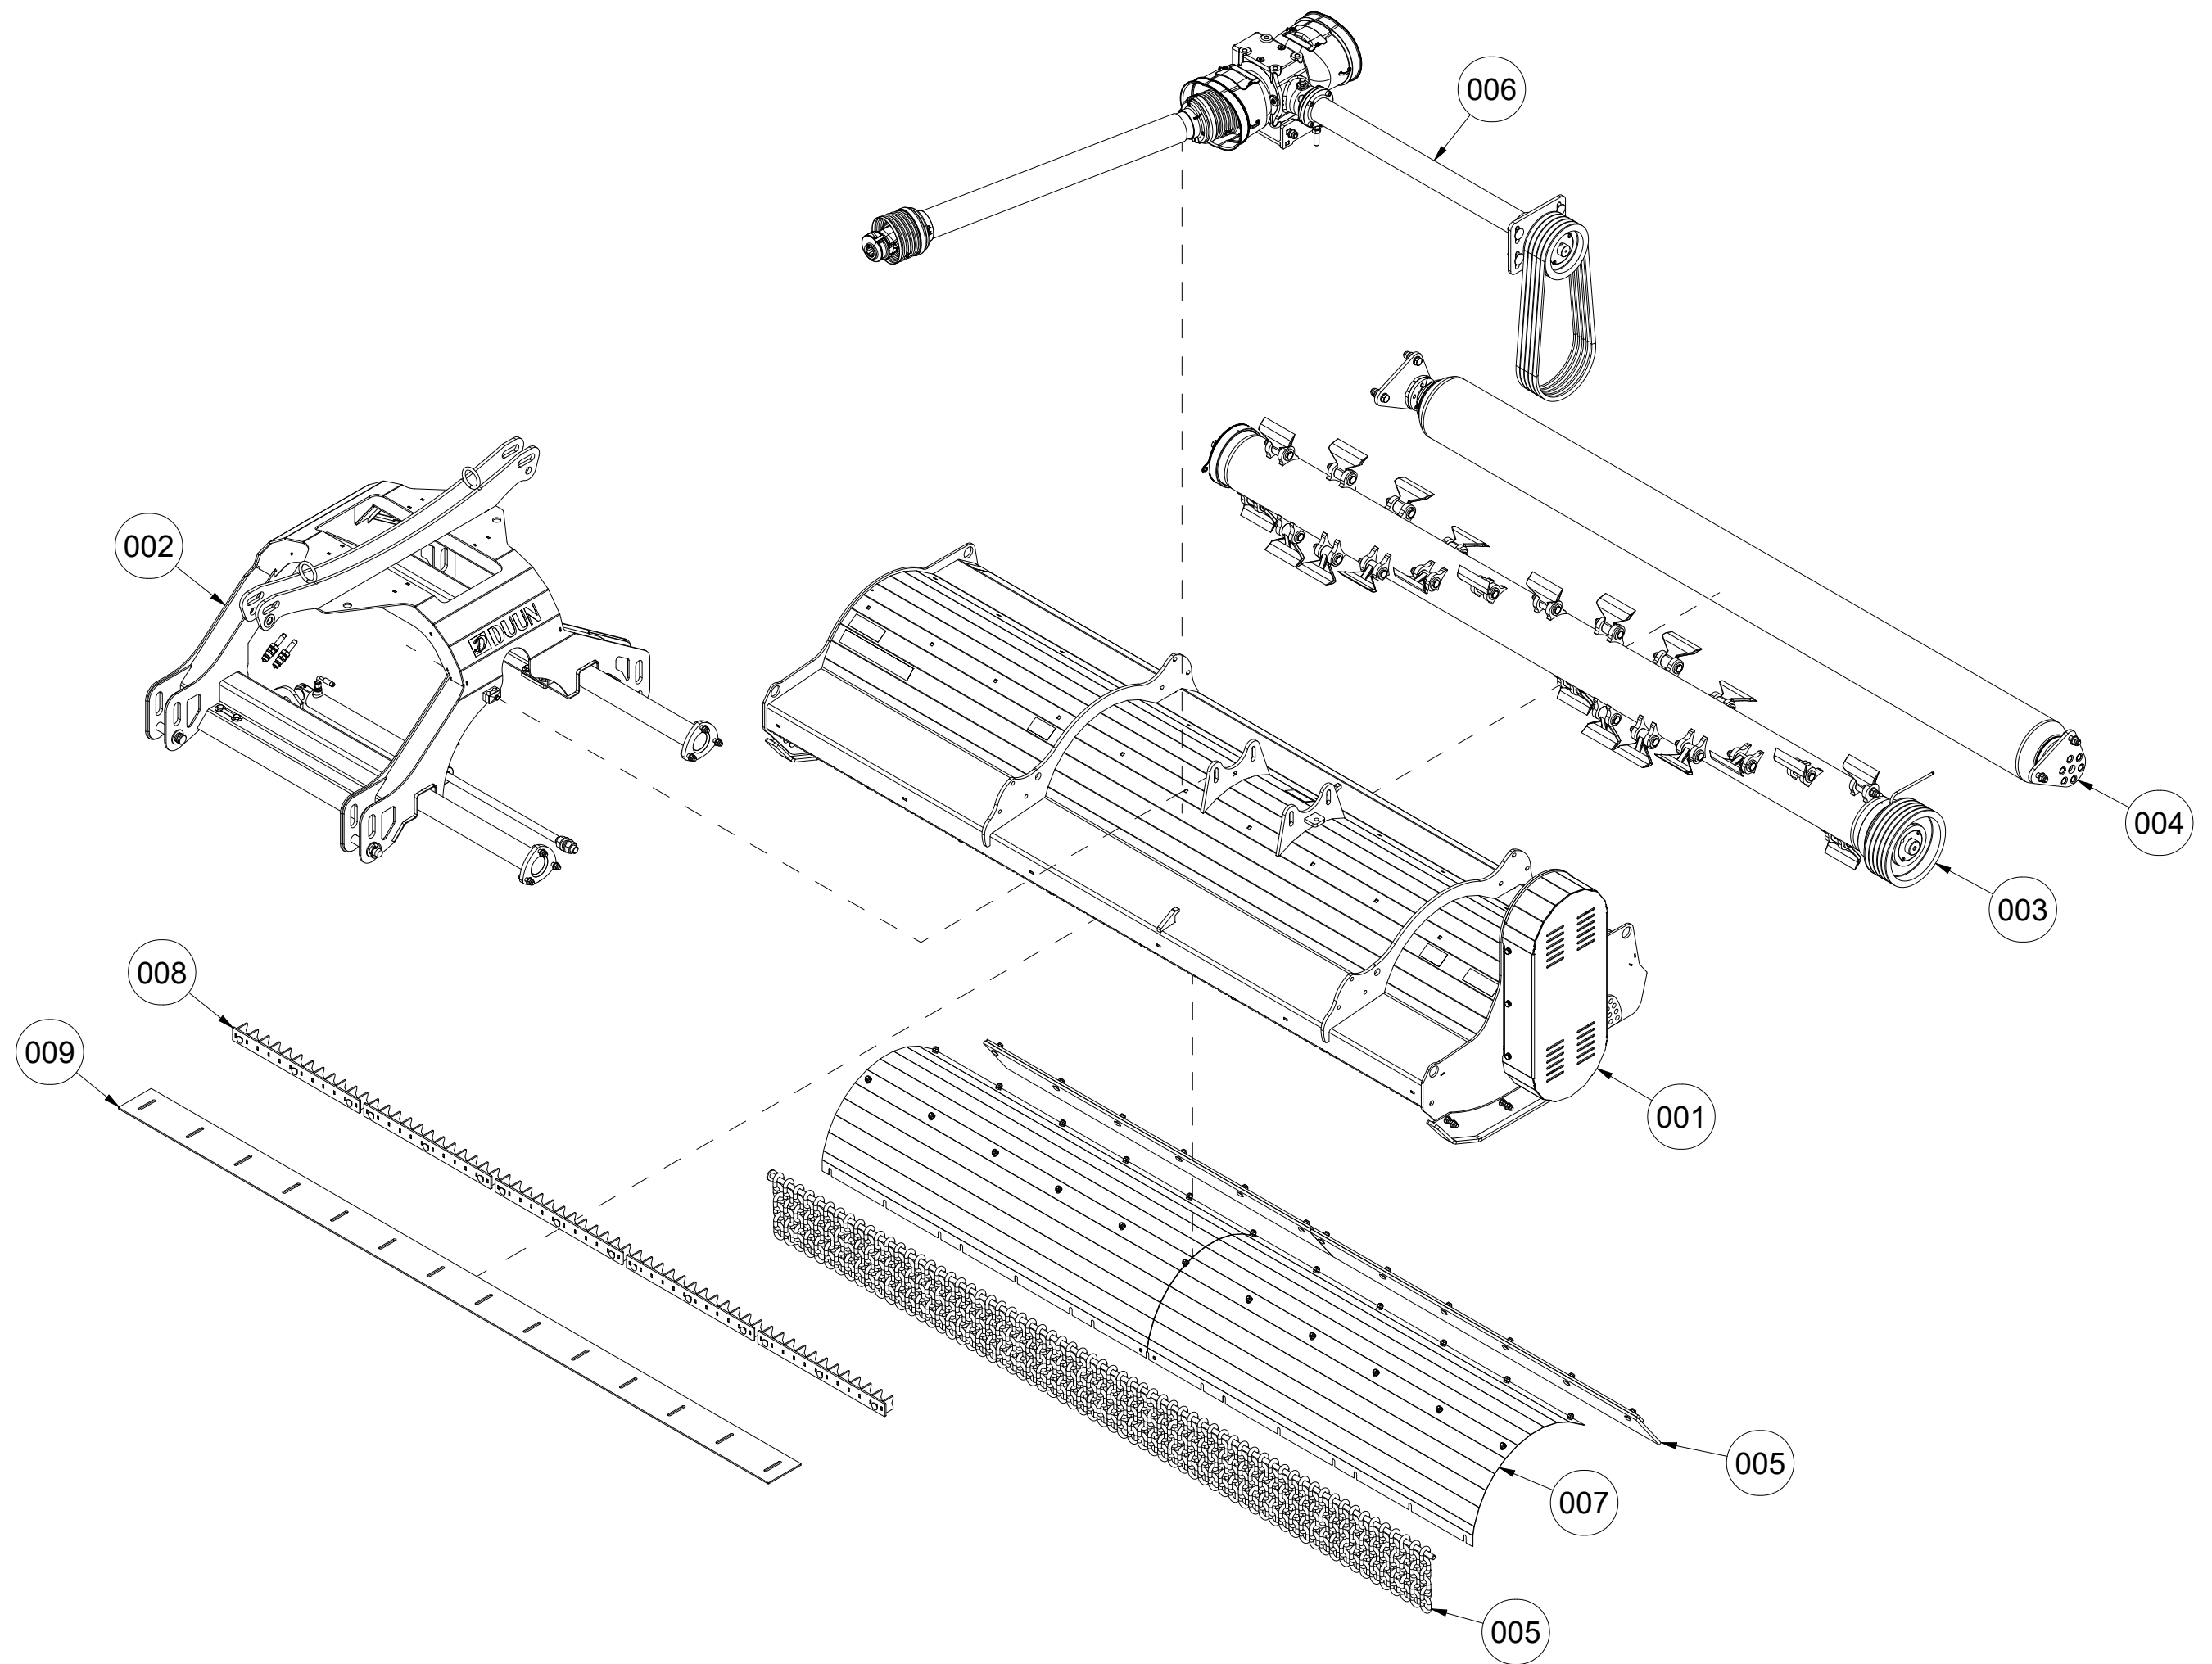

# 001 Hull BPK300

Pos	Qty	Article no	Designation
1	1	2935185	Adhesive label 90x48 Crush hazard
2	2	2935186	Adhesive label 48x90 Keep distance
3	2	2935188	Adhesive label 135x48 Cut hazard
4	6	2531060	Washer M10 EIZn DIN 125
5	20	2534060	Spring washer M10 EIZn DIN 127
6	6	2422295	Hexagon screw M10x20 EIZn 8.8 DIN 933
7	1	2935189	Adhesive label 90x48 Belt tensioning
8	12	2483611	Locking nut M12 EIZn DIN 985
9	12	2531069	Washer M12 EIZn DIN 125
10	12	2344350	Locking screw M12x35 EIZn 8.8 DIN 603
11	14	2422297	Hexagon screw M10x25 EIZn 8.8 DIN 933
12	14	2533060	Body washer M10 EIZn DIN 9021
13	2	2935088	Adhesive label 90x48 Hand pinch hazard
14	1	27131001	Hull BPK300
15	2	27201025	Skid pad
16	1	2935122	Adhesive label 45x309 Mulcher
17	1	2935184	Adhesive label BPK300
18	1	27121064	Cover

# 002 Tractor attachment BPK300

Pos	Qty	Article no	Designation
1	2	2556142	Linch pin Ø10x40
2	2	2957751	Hexagon nipple GEK BSP 3/8" L10 ED Ø3,0
3	2	2482617	Hexagon nut M24x1.5 EIZn DIN 934
4	4	2533097	Washer Ø30/50x3,5
5	4	2533095	Washer Ø26/45x4
6	2	2551731	Drawbar bolt cat. 2 Ø28x110
7	1	27131002	Combi tractor attachment
8	1	2553125	Seeger ring A 25x1,2 DIN 471
9	2	27131003	Sliding tube
10	12	2483611	Locking nut M12 EIZn DIN 985
11	40	2531069	Washer M12 EIZn DIN 125
12	12	2422356	Hexagon screw M12x50 EIZn 8.8 DIN 931
13	4	27131004	Plate
14	4	27131006	Plate
15	4	27131005	Sliding plate
16	8	27131011	Locking plate
17	16	2422348	Hexagon screw M12x30 EIZn 8.8 DIN 933
18	2	2935071	Adhesive label Duun H60
19	1	2955373	Cylinder Ø50x25 SL500
20	1	2958404	Hydraulic hose 1/4" L3100
21	1	2958403	Hydraulic hose 1/4" L2560
22	1	4251206	Hose holder
23	1	2422258	Hexagon screw M8x55 EIZn 8.8 DIN 931
24	1	2483809	Locking nut M8 A4 DIN 985
25	2	2531047	Washer M8 EIZn DIN 125