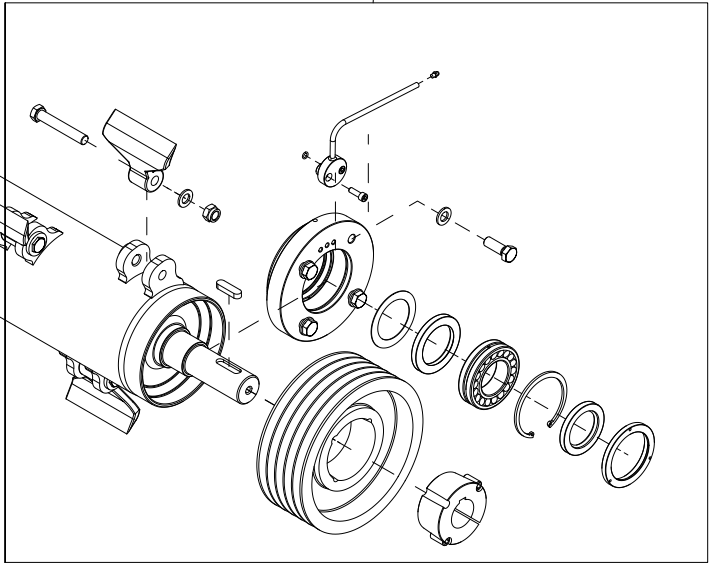

003 Rotor BPK300

Pos	Qty	Article no	Designation
1	1	2115175	Cotter 14x9 L50 St DIN 6885A
2	1	2553160	Seeger ring A 60x2,0 DIN 471
3	1	27121002	Rotor BP300
4	1	2234157	Simmerring Ø60/90x10
5	2	2234161	Simmerring Ø70/100x10 AS
6	8	2423491	Hexagon screw M16x45 EIZn 10.9 DIN 933
7	2	2953322	Roller bearing 22212.EAW33C3 Ø60/110x28
8	2	27121014	Bearing
9	1	27121015	Ring
10	2	27101043	Washer holder
11	1	27121017	Shims rotor 3 mm
12	1	2478409	Grease nipple, Straight M6
13	2	2553310	Seeger ring I 110x4,0 DIN 472
14	1	2965390	Pulley 265x5 SPB 3020
15	1	2478407	Grease nipple, Straight M8
16	1	2233008	O-ring 8,00x2,00 NBR 70
17	2	2472315	Unbrako cylinder screw M8x25 EIZn DIN 912
18	1	2965321	Bushing Ø50 TL3020
19	1	27121031	Shims rotor 2 mm
20	1	27121034	Shims rotor 1 mm
21	1	27121070	Shims rotor 5 mm
22	1	27121069	Shims rotor 4 mm
23	34	2531078	Washer M16 EIZn DIN 125
24	26	2112210	Hammer knife
25	26	2428502	Hexagon screw M16x1,5x100 EIZn 10.9 DIN 960
26	26	2482613	Locking nut M16x1,5 EIZn DIN 985
27	1	27121033	Lubricating adapter