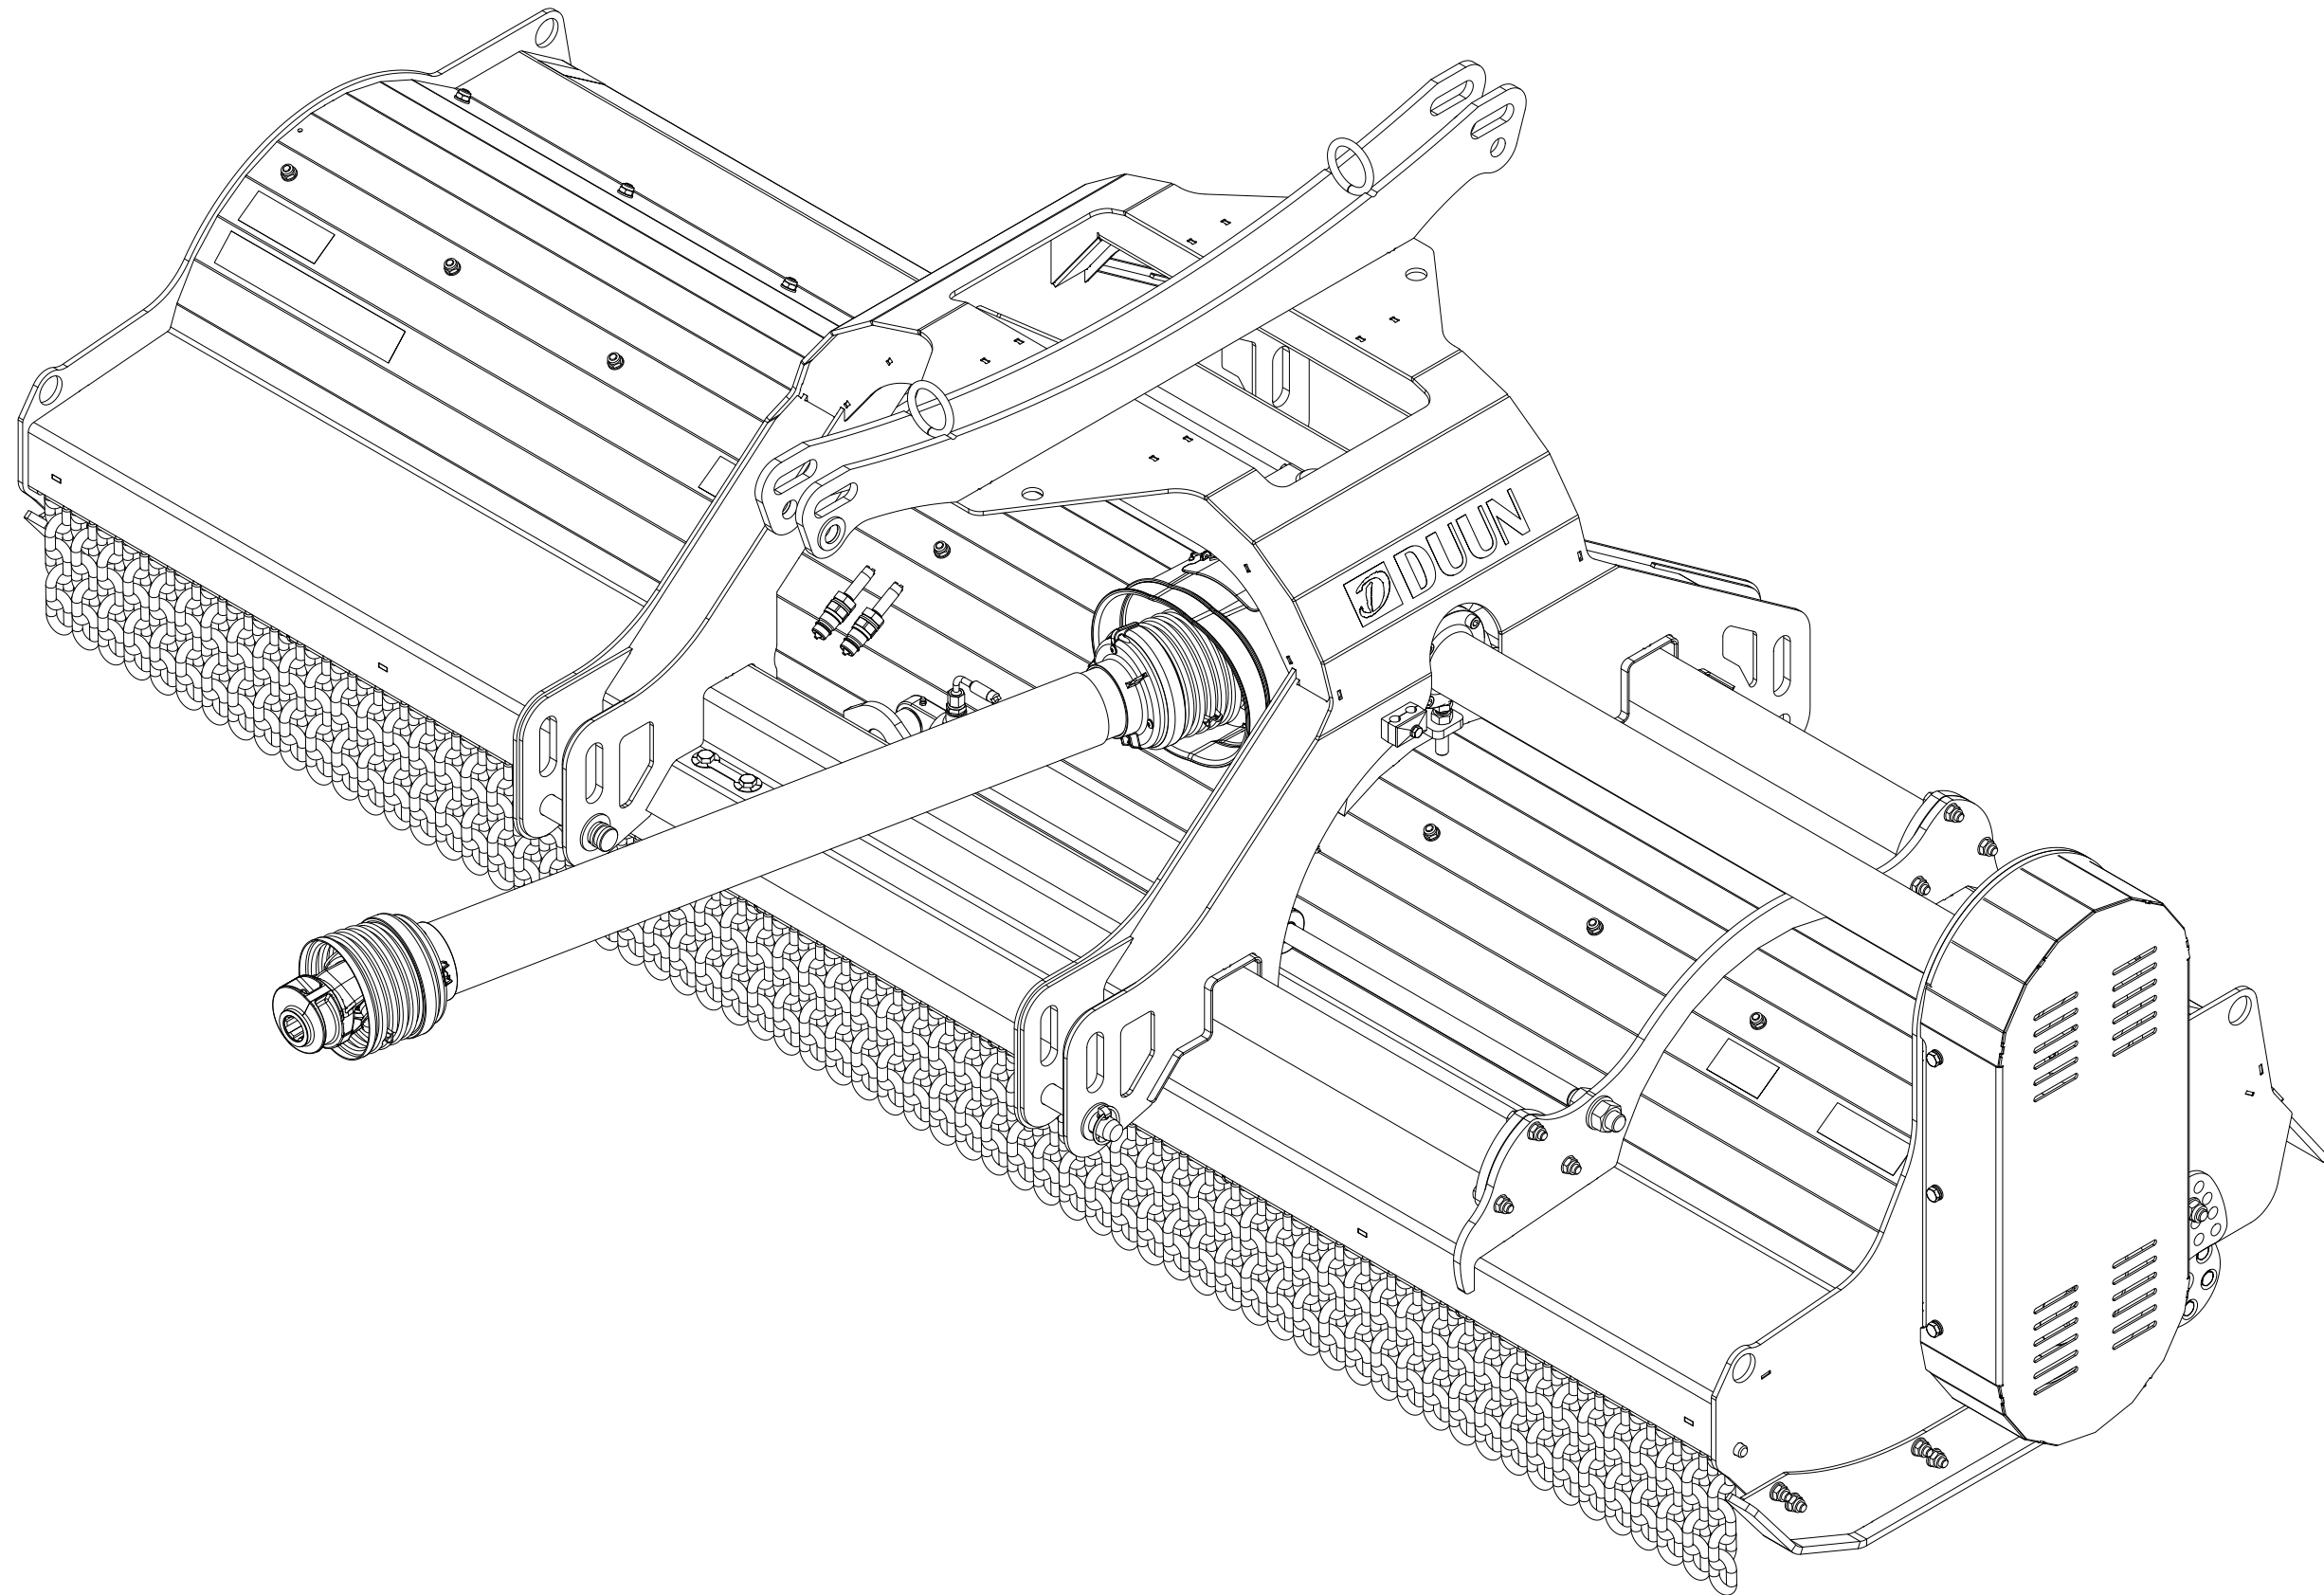

# BPK300

# 001 Hull BPK300

Pos	Qty	Article no	Designation
1	1	2935185	Adhesive label 90x48 Crush hazard
2	2	2935186	Adhesive label 48x90 Keep distance
3	2	2935188	Adhesive label 135x48 Cut hazard
4	6	2531060	Washer M10 EIZn DIN 125
5	20	2534060	Spring washer M10 EIZn DIN 127
6	6	2422295	Hexagon screw M10x20 EIZn 8.8 DIN 933
7	1	2935189	Adhesive label 90x48 Belt tensioning
8	12	2483611	Locking nut M12 EIZn DIN 985
9	12	2531069	Washer M12 EIZn DIN 125
10	12	2344350	Locking screw M12x35 EIZn 8.8 DIN 603
11	14	2422297	Hexagon screw M10x25 EIZn 8.8 DIN 933
12	14	2533060	Body washer M10 EIZn DIN 9021
13	2	2935088	Adhesive label 90x48 Hand pinch hazard
14	1	27131001	Hull BPK300
15	2	27201025	Skid pad
16	1	2935122	Adhesive label 45x309 Mulcher
17	1	2935184	Adhesive label BPK300
18	1	27121064	Cover

# 002 Tractor attachment BPK300

Pos	Qty	Article no	Designation
1	2	2556142	Linch pin Ø10x40
2	2	2957751	Hexagon nipple GEK BSP 3/8" L10 ED Ø3,0
3	2	2482617	Hexagon nut M24x1.5 EIZn DIN 934
4	4	2533097	Washer Ø30/50x3,5
5	4	2533095	Washer Ø26/45x4
6	2	2551731	Drawbar bolt cat. 2 Ø28x110
7	1	27131002	Combi tractor attachment
8	1	2553125	Seeger ring A 25x1,2 DIN 471
9	2	27131003	Sliding tube
10	12	2483611	Locking nut M12 EIZn DIN 985
11	40	2531069	Washer M12 EIZn DIN 125
12	12	2422356	Hexagon screw M12x50 EIZn 8.8 DIN 931
13	4	27131004	Plate
14	4	27131006	Plate
15	4	27131005	Sliding plate
16	8	27131011	Locking plate
17	16	2422348	Hexagon screw M12x30 EIZn 8.8 DIN 933
18	2	2935071	Adhesive label Duun H60
19	1	2955373	Cylinder Ø50x25 SL500
20	1	2958404	Hydraulic hose 1/4" L3100
21	1	2958403	Hydraulic hose 1/4" L2560
22	1	4251206	Hose holder
23	1	2422258	Hexagon screw M8x55 EIZn 8.8 DIN 931
24	1	2483809	Locking nut M8 A4 DIN 985
25	2	2531047	Washer M8 EIZn DIN 125