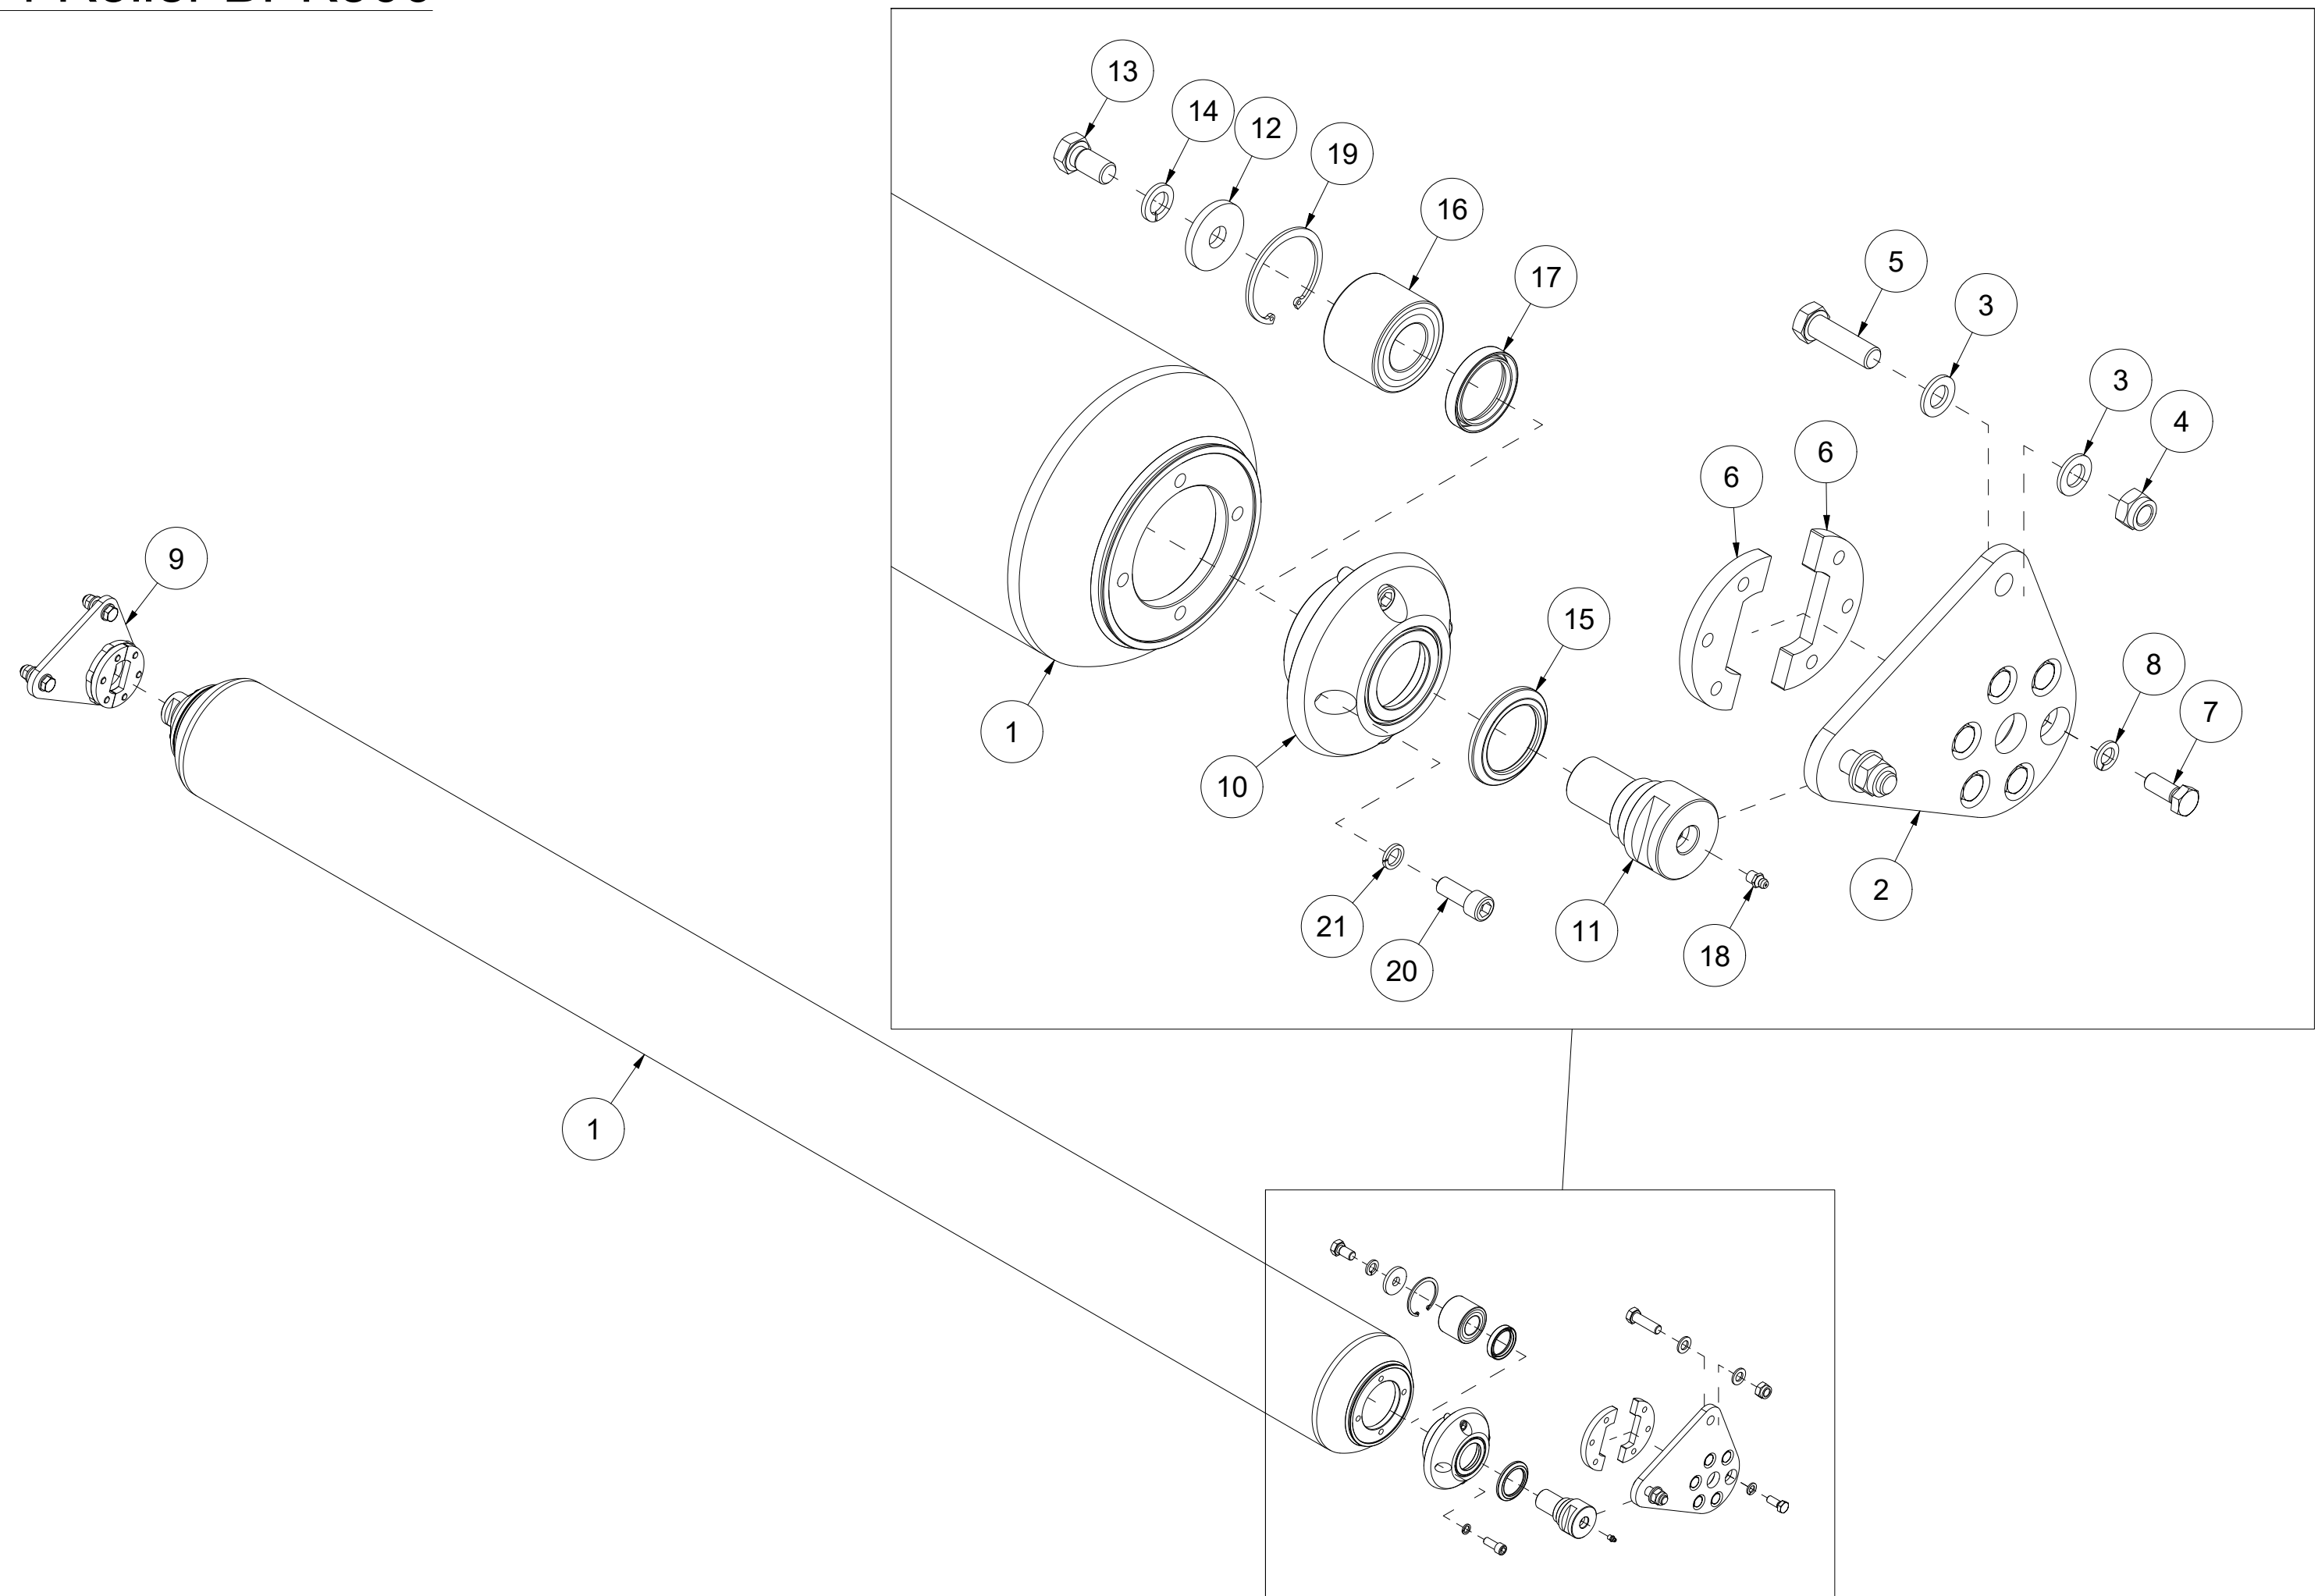

004 Roller BPK300

Pos	Qty	Article no	Designation
1	1	27121003	Roller BP300
2	1	27121013	Left side bracket
3	8	2531078	Washer M16 EIZn DIN 125
4	4	2483613	Locking nut M16 EIZn DIN 985
5	4	2422494	Hexagon screw M16x55 EIZn 8.8 DIN 931
6	4	27121054	Fastening bracket
7	12	2422348	Hexagon screw M12x30 EIZn 8.8 DIN 933
8	12	2534069	Spring washer M12 EIZn DIN 127
9	1	27121018	Right side bracket
10	2	27121052	Bearing
11	2	27121053	Shaft
12	2	27121057	Washer Ø16/50x6
13	2	2422485	Hexagon screw M16x30 EIZn 8.8 DIN 933
14	2	2534078	Spring washer M16 EIZn DIN 127
15	2	2232350	Sealing Ø50x72x5,5 9RB
16	2	2953323	Bearing Ø35/68x48
17	2	2234151	Simmerring Ø45/60x10
18	2	2478407	Grease nipple, Straight M8
19	2	2553268	Seeger ring I 68x2,5 DIN 472
20	8	2477348	Unbrako cylinder screw M12x30 EIZn DIN 912
21	8	2534070	Spring washer M12 EIZn DIN 7980