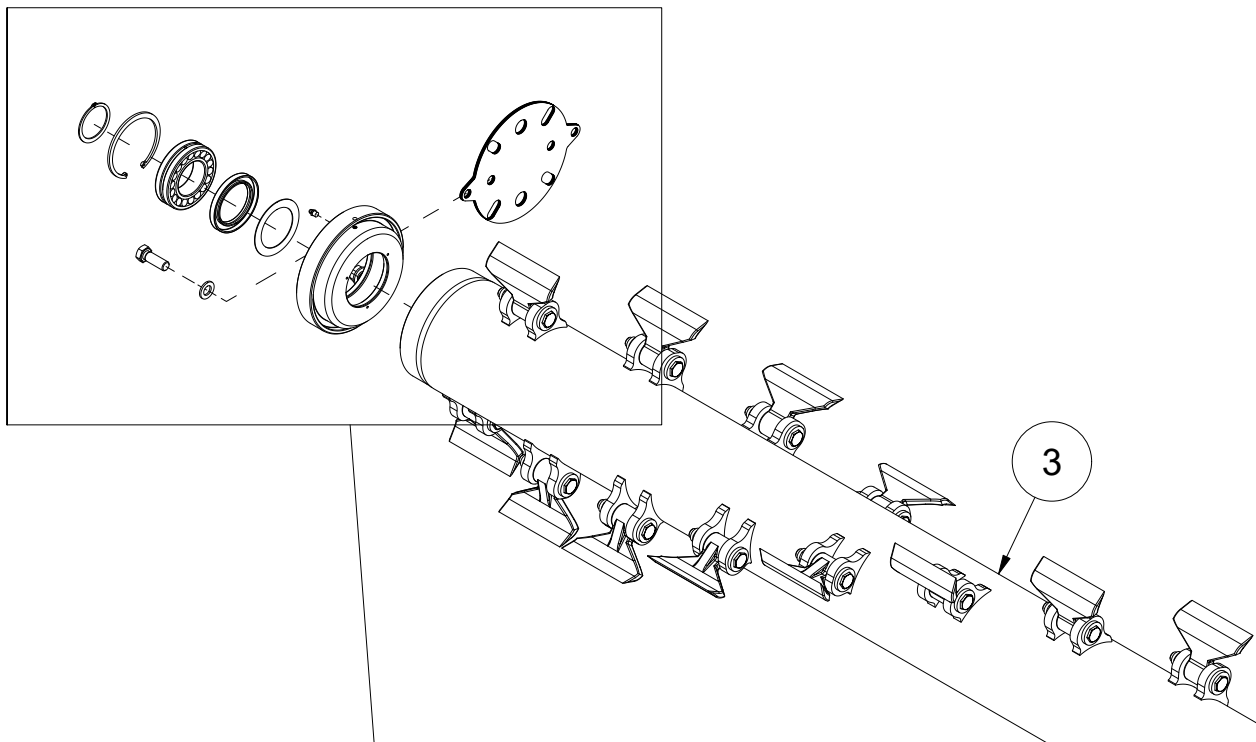

003 Rotor BPK300

Pos	Qty	Article no	Designation
1	1	2115175	Cotter 14x9 L50 St DIN 6885A
2	1	2553160	Seeger ring A 60x2,0 DIN 471
3	1	27121002	Rotor BP300
4	1	2234157	Simmerring Ø60/90x10
5	2	2234161	Simmerring Ø70/100x10 AS
6	8	2423491	Hexagon screw M16x45 EIZn 10.9 DIN 933
7	2	2953322	Roller bearing 22212.EAW33C3 Ø60/110x28
8	2	27121014	Bearing
9	1	27121015	Ring
10	2	27101043	Washer holder
11	1	27121017	Shims rotor 3 mm
12	1	2478409	Grease nipple, Straight M6
13	2	2553310	Seeger ring I 110x4,0 DIN 472
14	1	2965390	Pulley 265x5 SPB 3020
15	1	2478407	Grease nipple, Straight M8
16	1	2233008	O-ring 8,00x2,00 NBR 70
17	2	2472315	Unbrako cylinder screw M8x25 EIZn DIN 912
18	1	2965321	Bushing Ø50 TL3020
19	1	27121031	Shims rotor 2 mm
20	1	27121034	Shims rotor 1 mm
21	1	27121070	Shims rotor 5 mm
22	1	27121069	Shims rotor 4 mm
23	34	2531078	Washer M16 EIZn DIN 125
24	26	2112210	Hammer knife
25	26	2428502	Hexagon screw M16x1,5x100 EIZn 10.9 DIN 960
26	26	2482613	Locking nut M16x1,5 EIZn DIN 985
27	1	27121033	Lubricating adapter